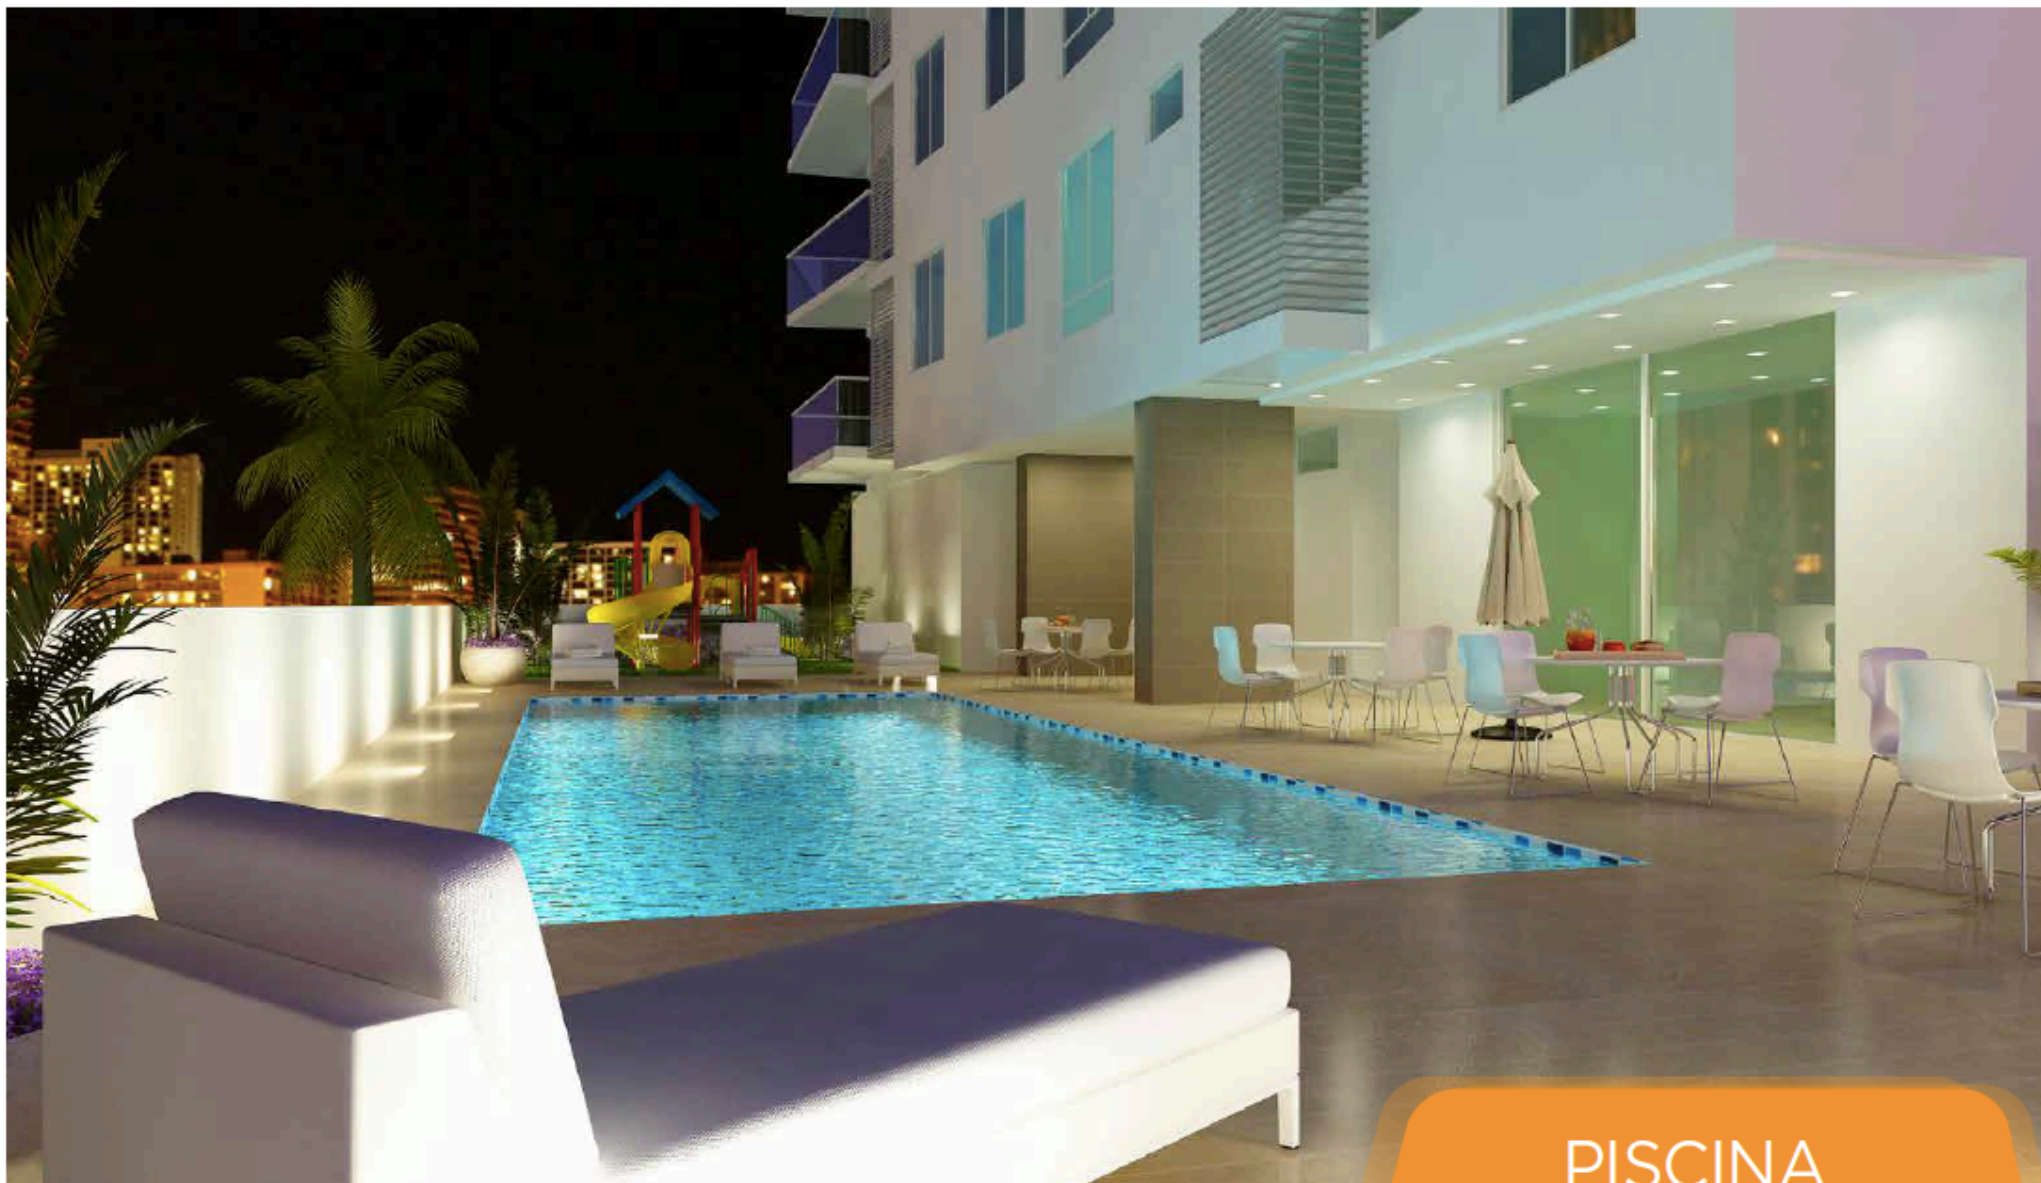

terra
club • house

terra

club • house

- Arquitectura Paisajística
- Solarium
- BBQ
- Piscina
- Zona de Juegos Infantiles
- Salón de Eventos
- Gimnasio

The image features a solid orange background. In the center, there are several overlapping, thin white circles of varying sizes, creating a sense of depth and movement. The text is centered within these circles.

UBICADO EN LA MEJOR ZONA
RESIDENCIAL DEL PIE DE LA POPA

UBICADO EN EL PIÉ DE LA POPA
SEGUNDO CALLEJÓN TRUCO ESQUINA

ESPECTACULARES
APARTAMENTOS
DE 2 Y 3 ALCOBAS

PISCINA

UBICACIÓN APTOS

APTO TIPO 1

APTO TIPO 2