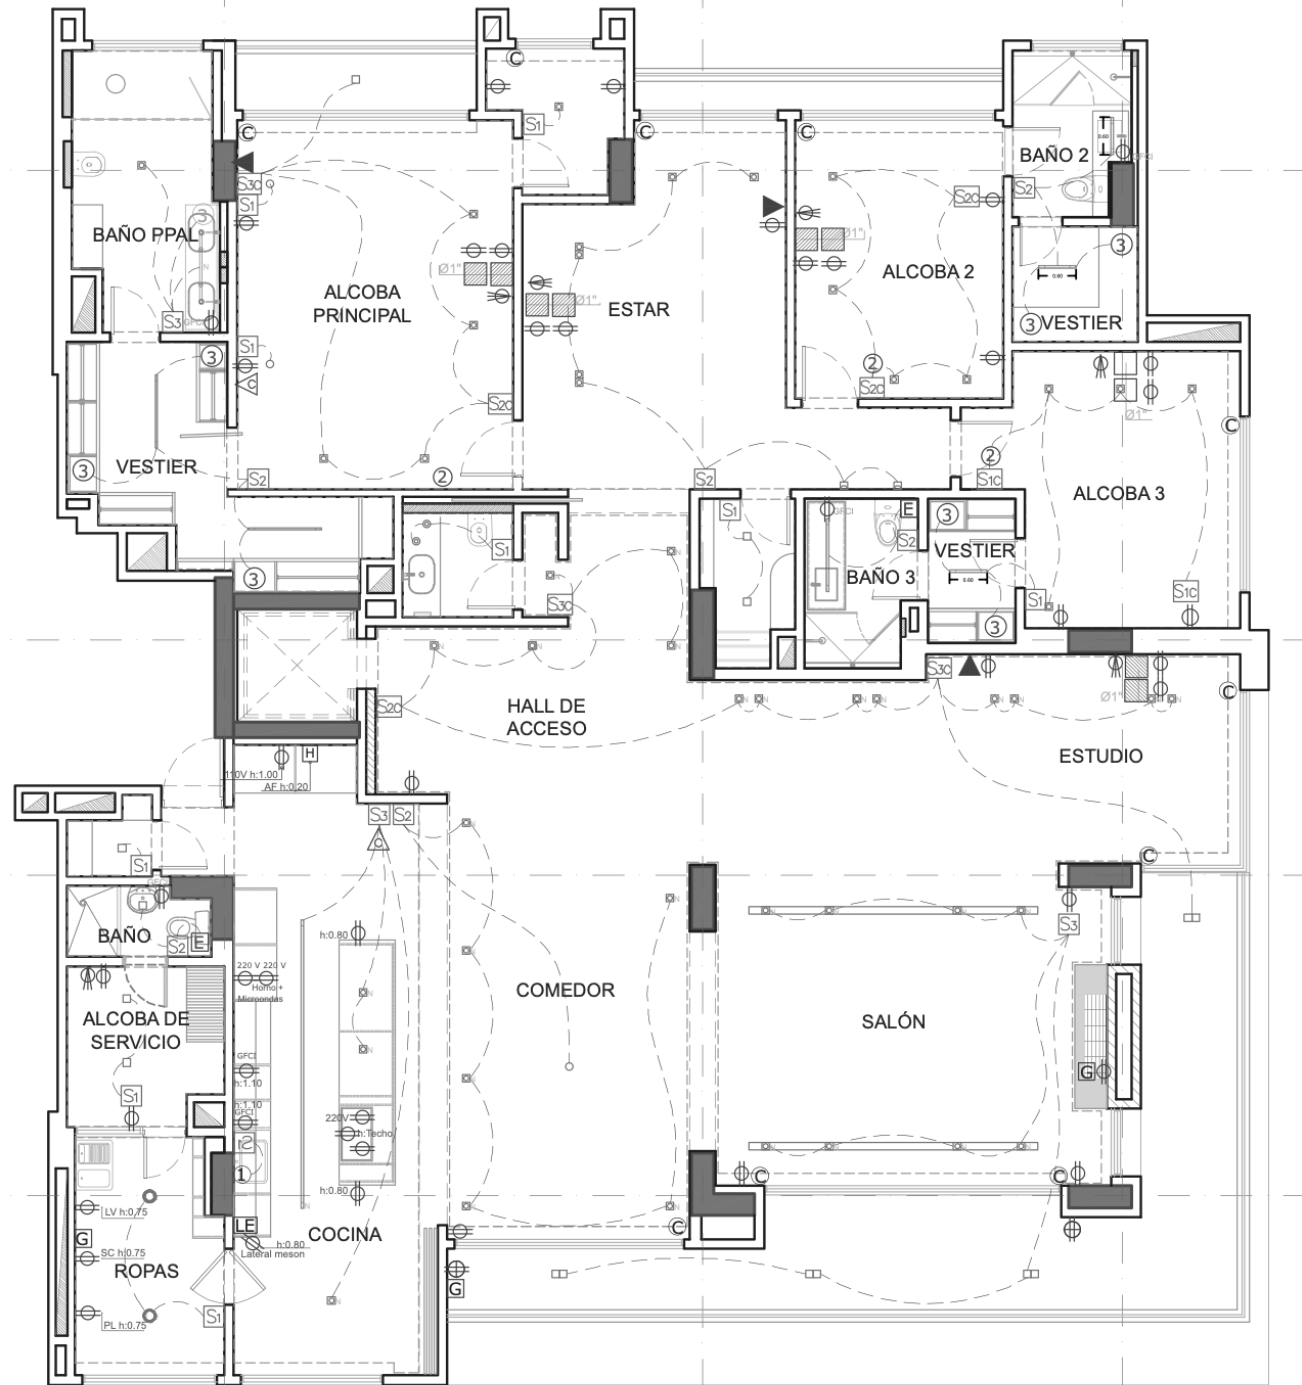

ILUMINACIÓN NÓRDICO