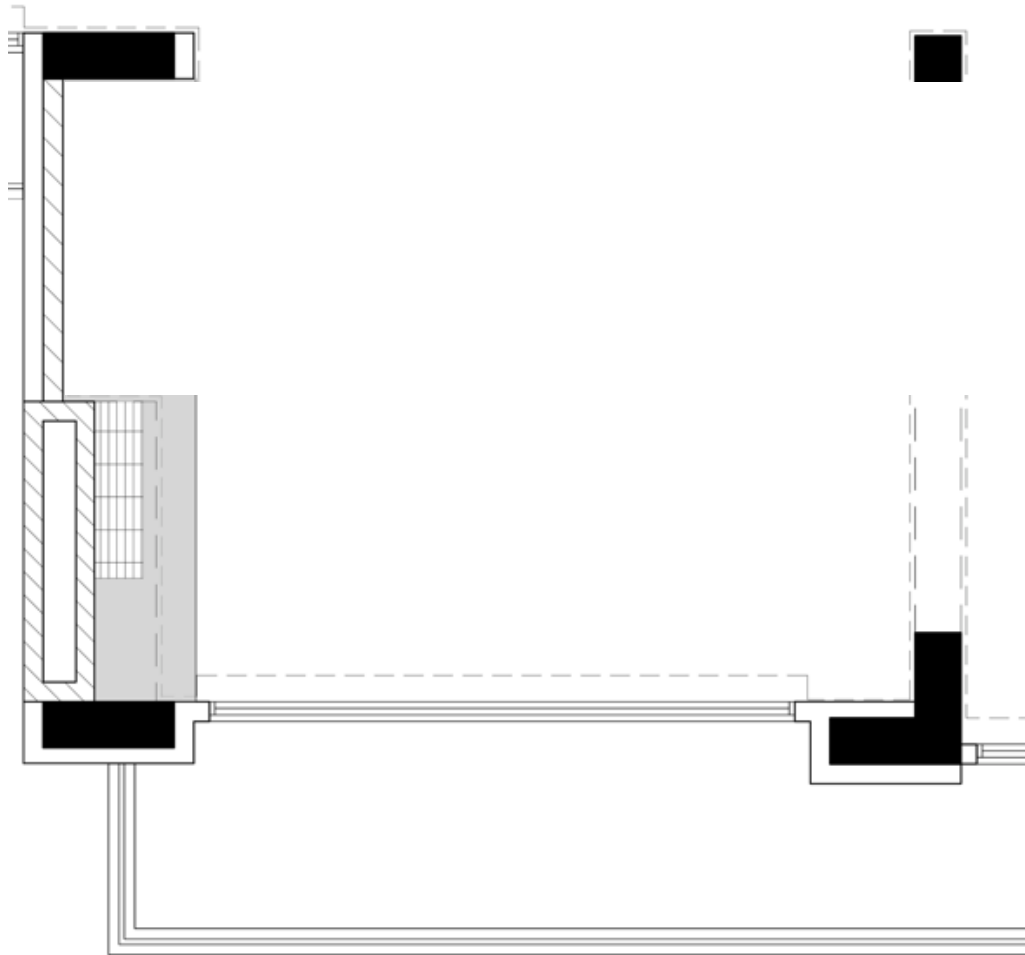

CHIMENEA, JAPANDI

Mueble en nicho
madera

Recubrimiento en
lamina metálica
negra

Enchape en
Porcelanato Glocal
Sugar 07, PA