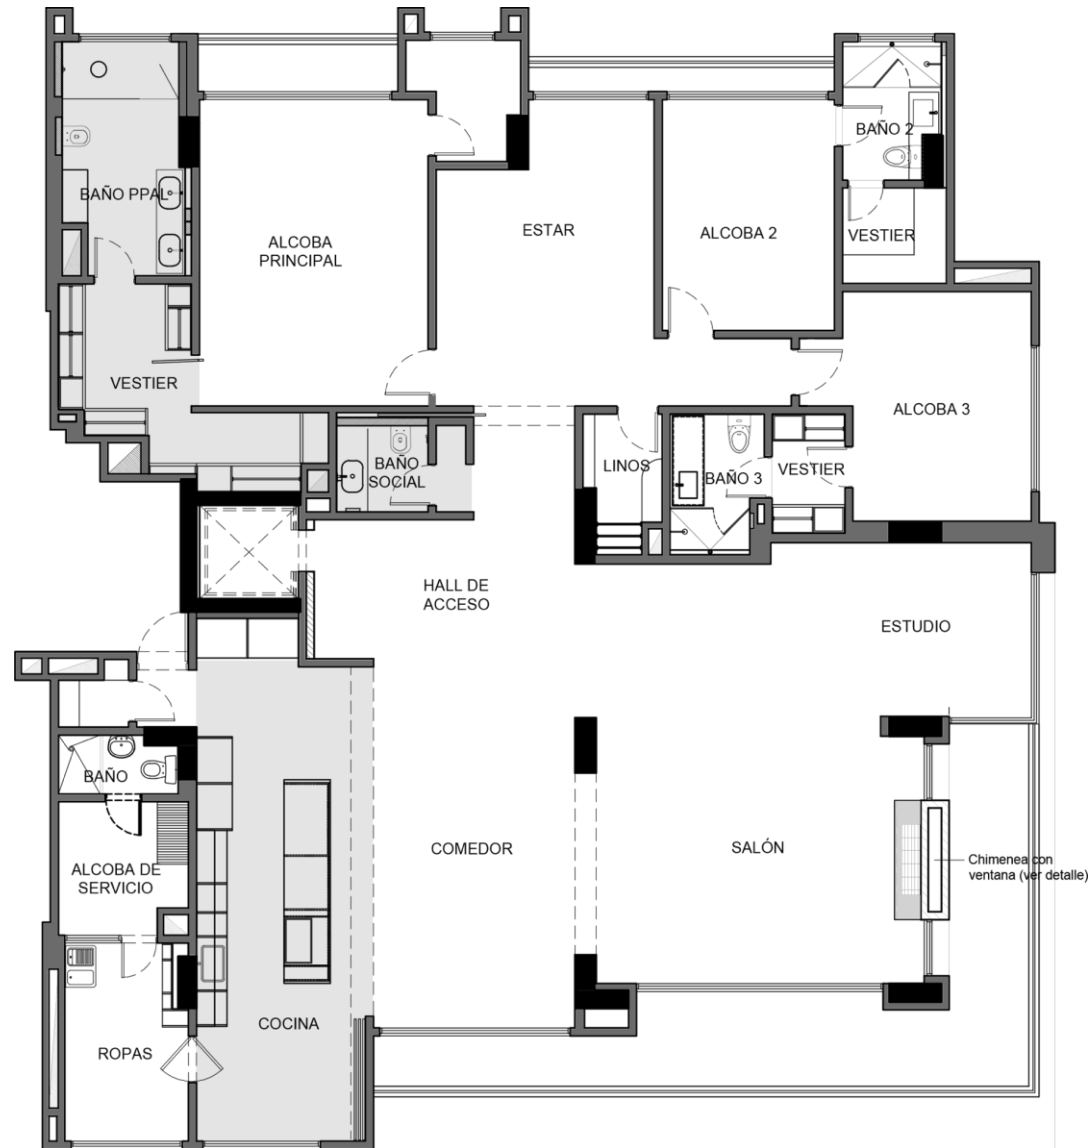

DISTRIBUCIÓN 341

PISO MADERA

Piso de Madera Laminado, SwissKrono – Rock 4V 2,025*0,244 14mm Trafico Comercial Alto, biselado
Guardaescoba Poliuretano Blanco 10cms

COCINA, NICOL

ELECTRODOMESTICOS ARISTON

HORNO
MICROONDAS
ARISTON
MP 796 IX A

PISO DUCHA

Porcelanato
Rivoli 80*80

MURO FONDO
DUCHA

Porcelanato
Infinito Rivoli
33,3*100

BAÑO PRINCIPAL: Grifería Lavamanos, y accesorios **Brizo**, línea LITZE
Cabeza ducha, mezclador, teleducha **Delta**, línea Trinsic