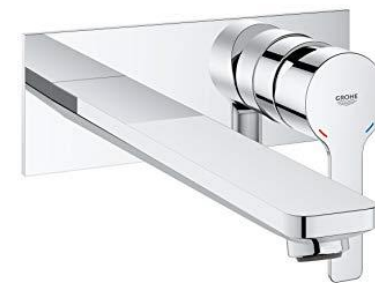

Porcelanato Bottega Caliza

PISO DUCHA

Porcelanato Forest
Cognac 14,3*90

centro
de diseño y acabados

APARATOS Y GRIFERIAS BAÑOS

Grifería de pared
Grohe, Baño social
y baño principal

Lavamanos de
pedestal
Decorceramica,
baño social

DUXS

Grifería para
llenado de tina
Grohe

Tina Isla Carly
Decorceramica

Baños alcobas, Kohler

BAÑO PRINCIPAL

BAÑOS 2 Y 3

BAÑO SOCIAL

VESTIER – MUEBLE IDEAS