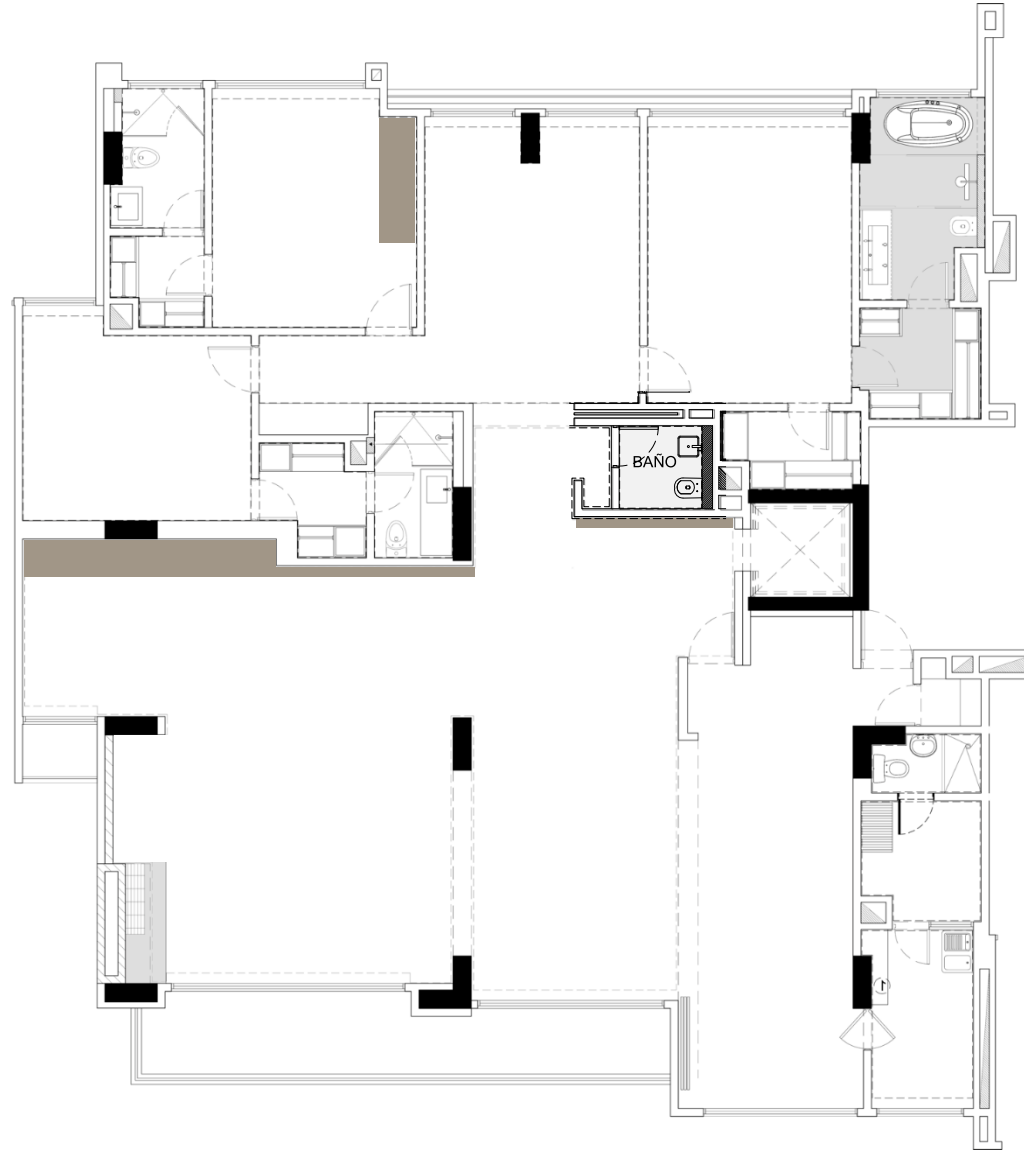

DISTRIBUCIÓN 342