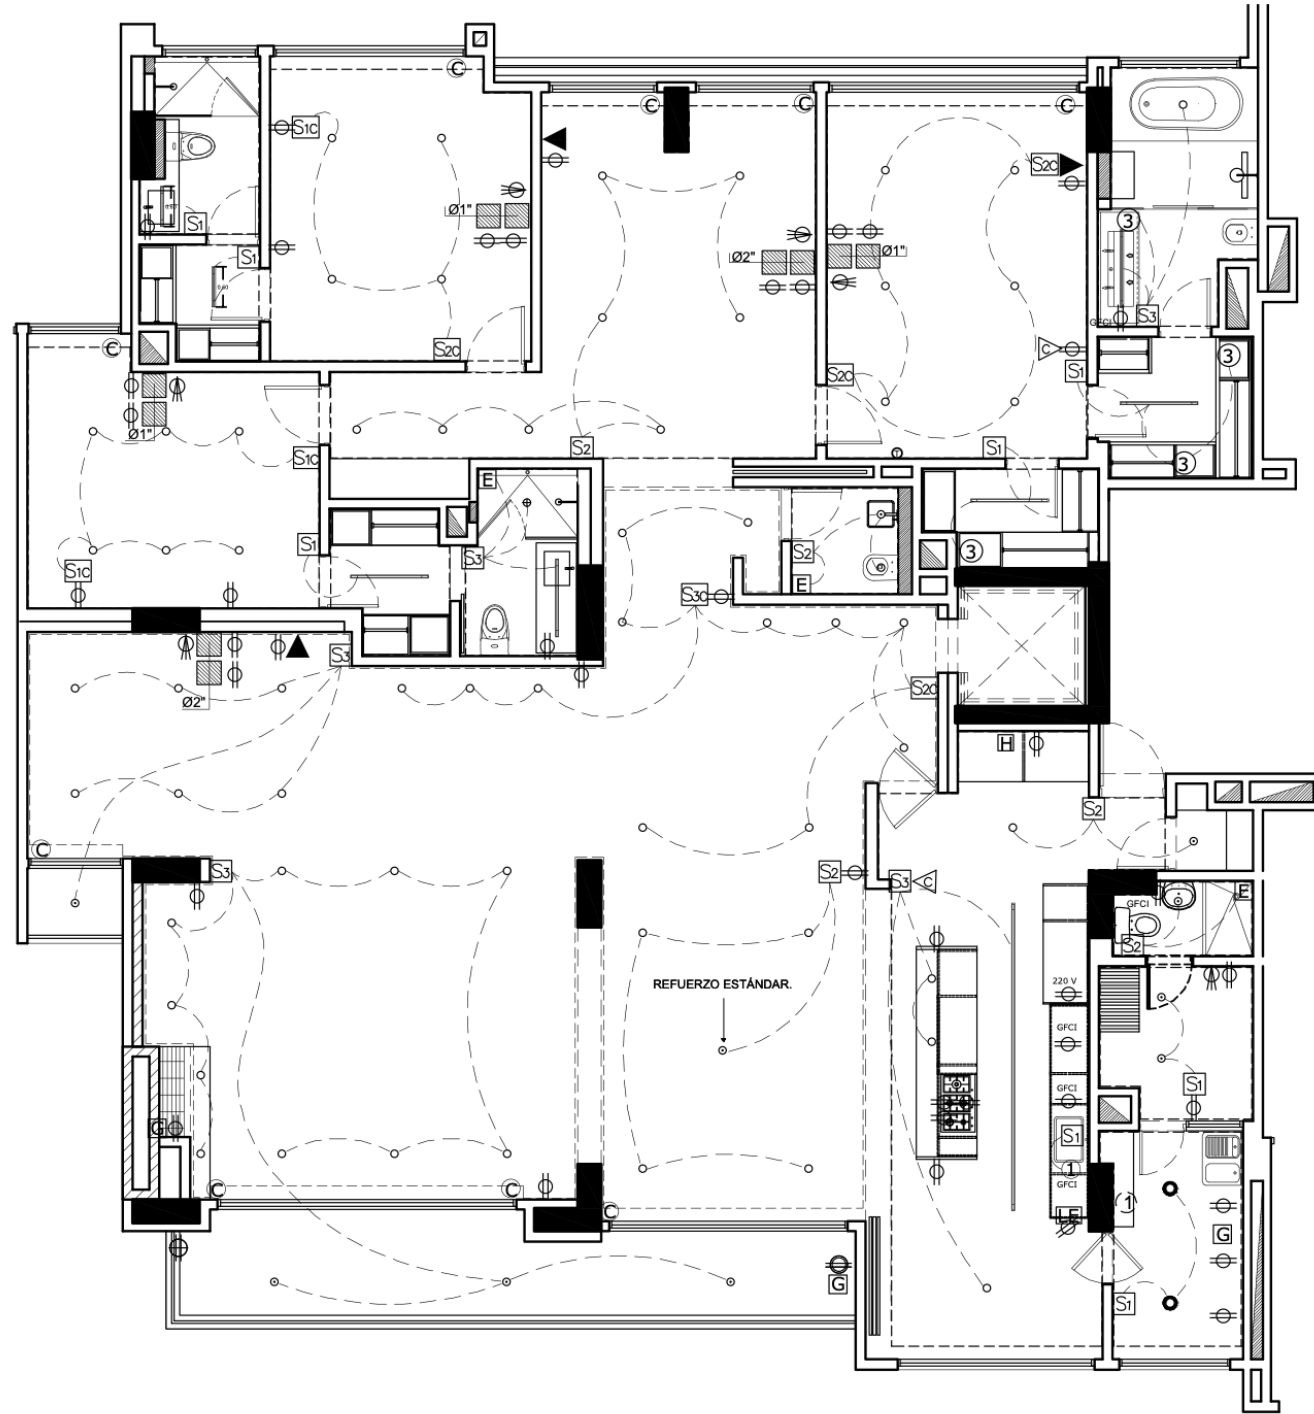

ILUMINACIÓN JAPANDI