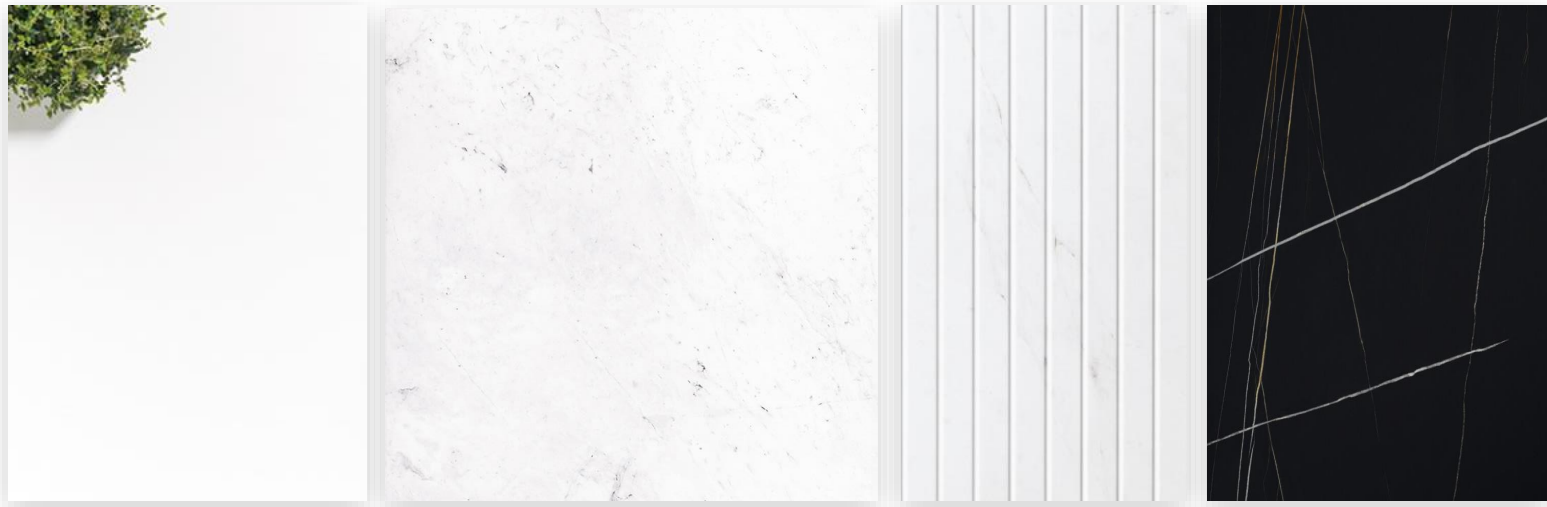

BAÑO SOCIAL

ACABADOS ESQUINERO

MELAMINA TESSUTO
(espaldares, interior
cajones)

ESPEJO BRONCE
(espaldares)

MELAMINA BLANCO
CALIDO MATE
(estructuras y
entrepasños)

RESINA POLIESTER
CLOUDY MATE
(frentes de cajón)